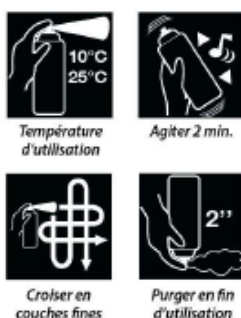

FICHE TECHNIQUE

Aérosol RAL 400ml

Peinture acrylique solvantée à séchage rapide intérieur et extérieur, haut pouvoir couvrant multi-supports, anticorrosion.

Caractéristiques :

Volume	400ml
Aspect visuel	liquide coloré
Odeur	caractéristique
Point éclair	< 0°C
Densité	0,9
Solubilité eau	insoluble
Finition	Brillant
	Ral 9005 et 9010 disponibles en Mat, Satin et Brillant

Mode d'emploi :

La surface doit être propre, sèche et dégraissée.
 Pour une utilisation anti-corrosion veiller à ce que le support soit sain, propre, sec et exempt de matières nuisibles à l'adhérence.
 Eliminer les restes de vieilles peintures.
 Bien agiter jusqu'à entendre la bille circuler aisément.
 Tenir l'aérosol droit à environ 25cm de l'objet à peindre.
 Pulvériser en couches fines, multiples et croisées.
 Sec au touché 2 min entre 2 applications 5 min (conditions DTU59.1)
 Faire un essai au préalable.
 Après usage, purger la valve.
 Délai limite d'utilisation optimale 18 mois à compter de la livraison, emballage fermé.